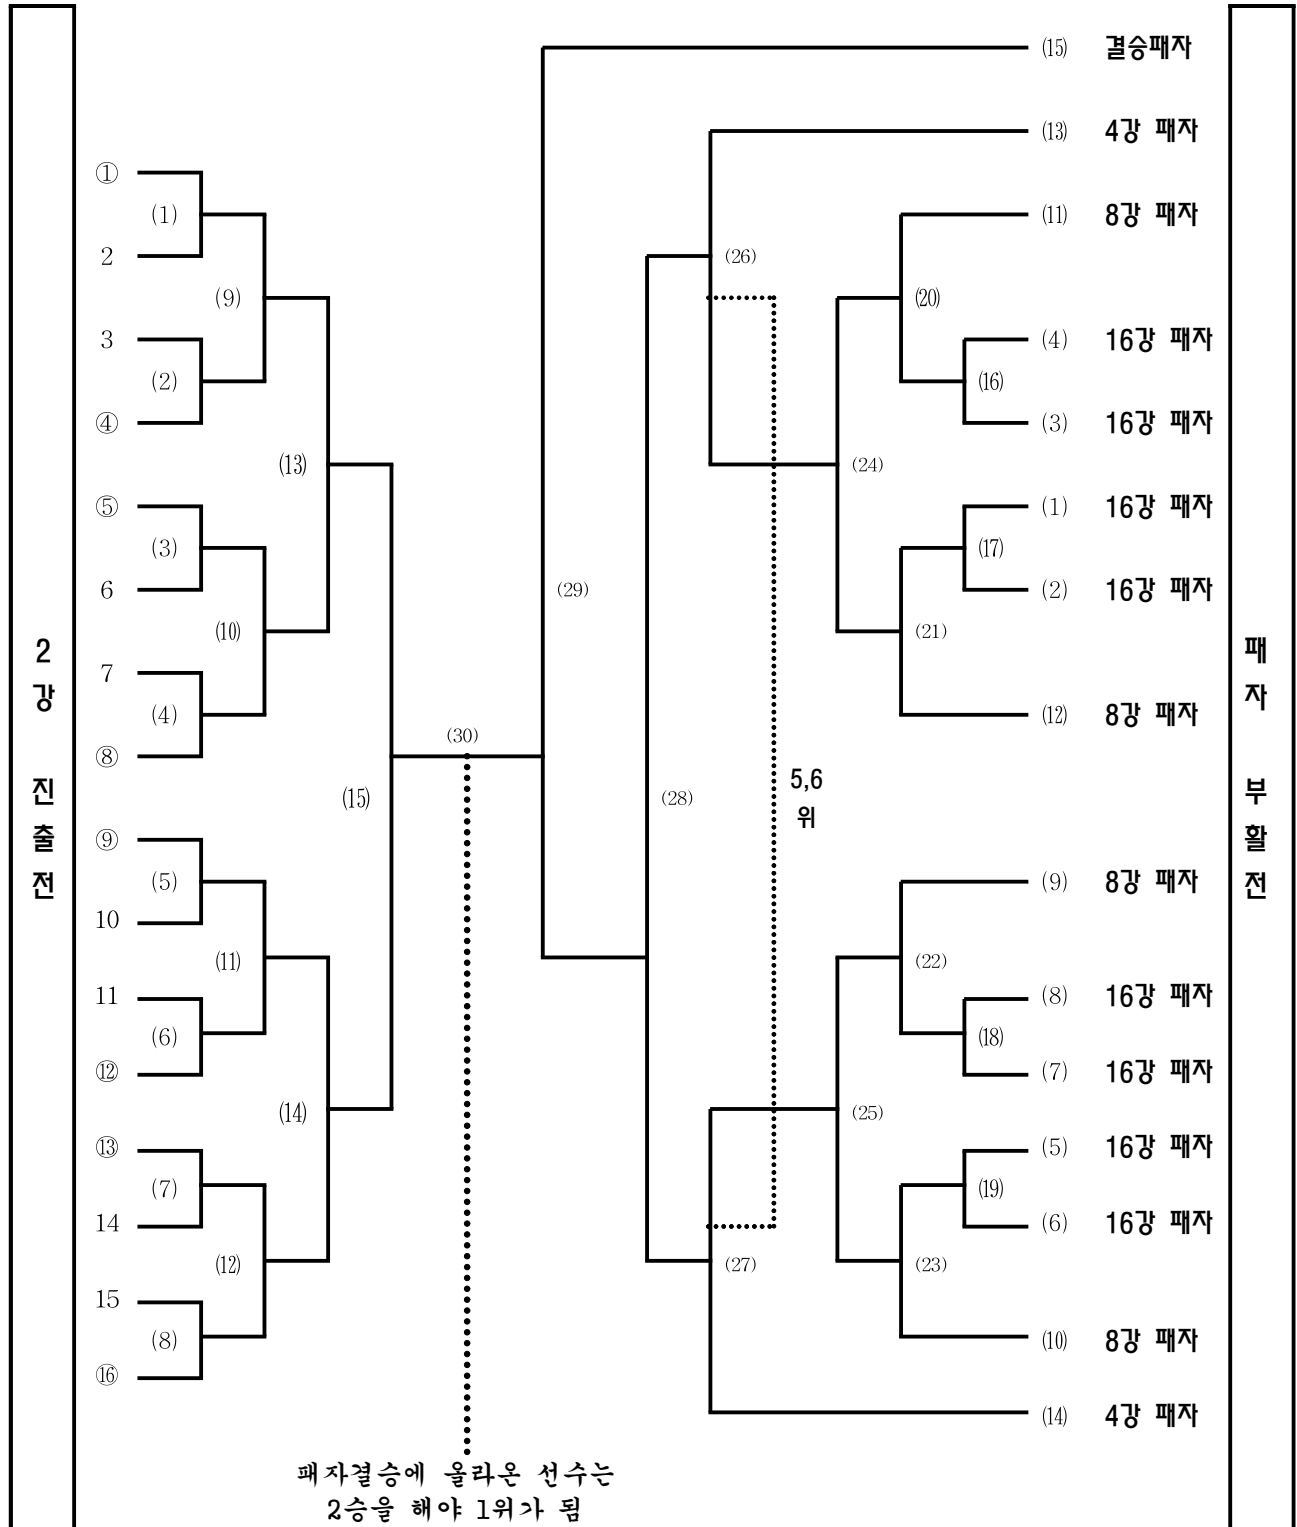

본선 1차 선발전 여자부 복석

G블록

순	1	2	3	4	5	6
서	1 / 4	2 / 3	1 / 3	2 / 4	1 / 2	3 / 4

단 체 명 / 선 수 명		1	2	3	4	승수	+	-	차	순위
1	DGB 대구은행 서연희,김미애	/								
2	전남도청 정아름,유희라									
3	화성시청 장서현,연혜인									
4	NH 농협 김홍주,박지해									

H블록

순	1	2	3	4	5	6
서	1 / 4	2 / 3	1 / 3	2 / 4	1 / 2	3 / 4

단 체 명 / 선 수 명		1	2	3	4	승수	+	-	차	순위
1	안성시청 최승현,정유향	/								
2	인천체육 윤솔희,박다솜									
3	옥천군청 주슬기,이초롱									
4	NH 농협 김영혜,한수빈									

남자 복식 본선 2차전 16강 토너먼트

* ○ : 자동 1위 조(선수)와 자동 2위 조 중 선별된 조(선수가) 추첨해서 들어갈 자리