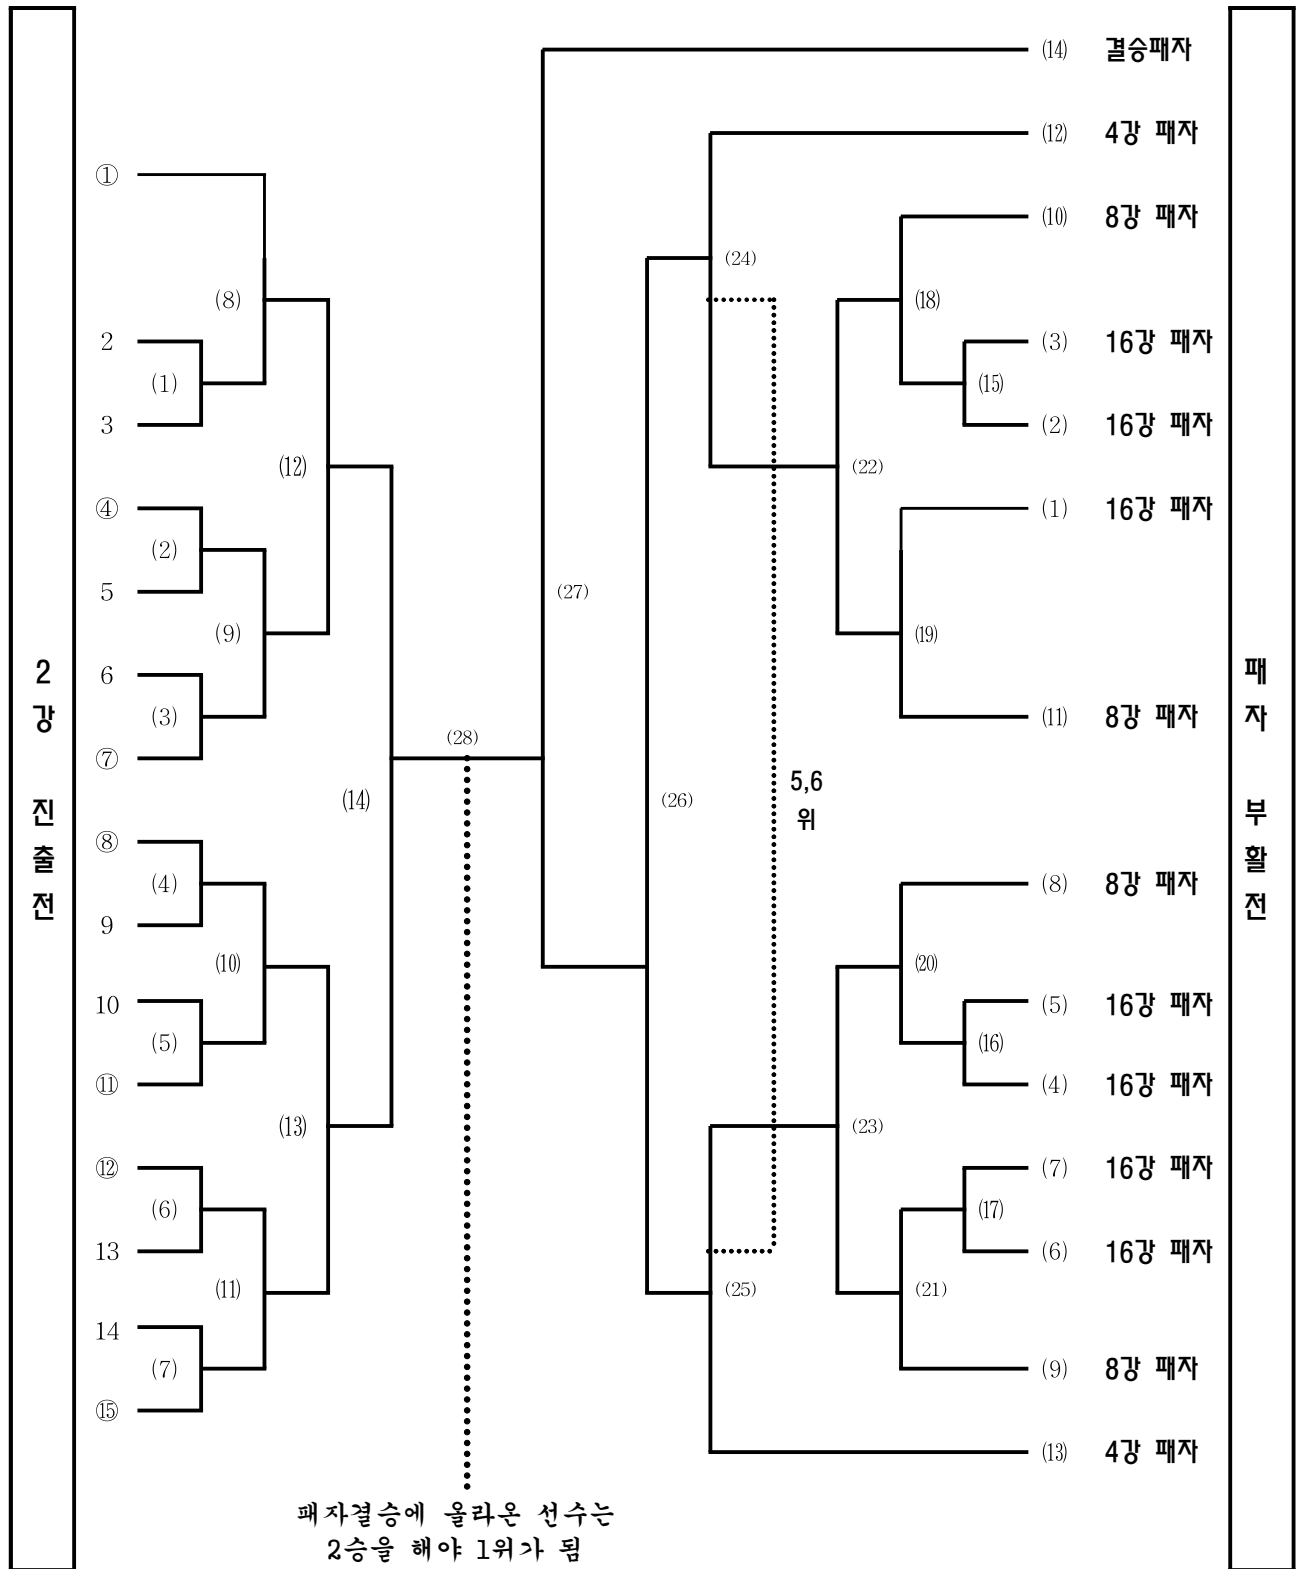

여자 복식 본선 2차전 16강 토너먼트

* ○ : 자동 1위 조(선수)와 자동 2위 조 중 선별된 조(선수가) 추첨해서 들어갈 자리

남자 복식 본선 3차전 15강 토너먼트

* ○ : 복식 2차전에서 결정된 순위(2위-8위)조가 들어갈 자리

여자 복식 본선 3차전 15강 토너먼트

* ○ : 복식 2차전에서 결정된 순위(2위-8위)조가 들어갈 자리