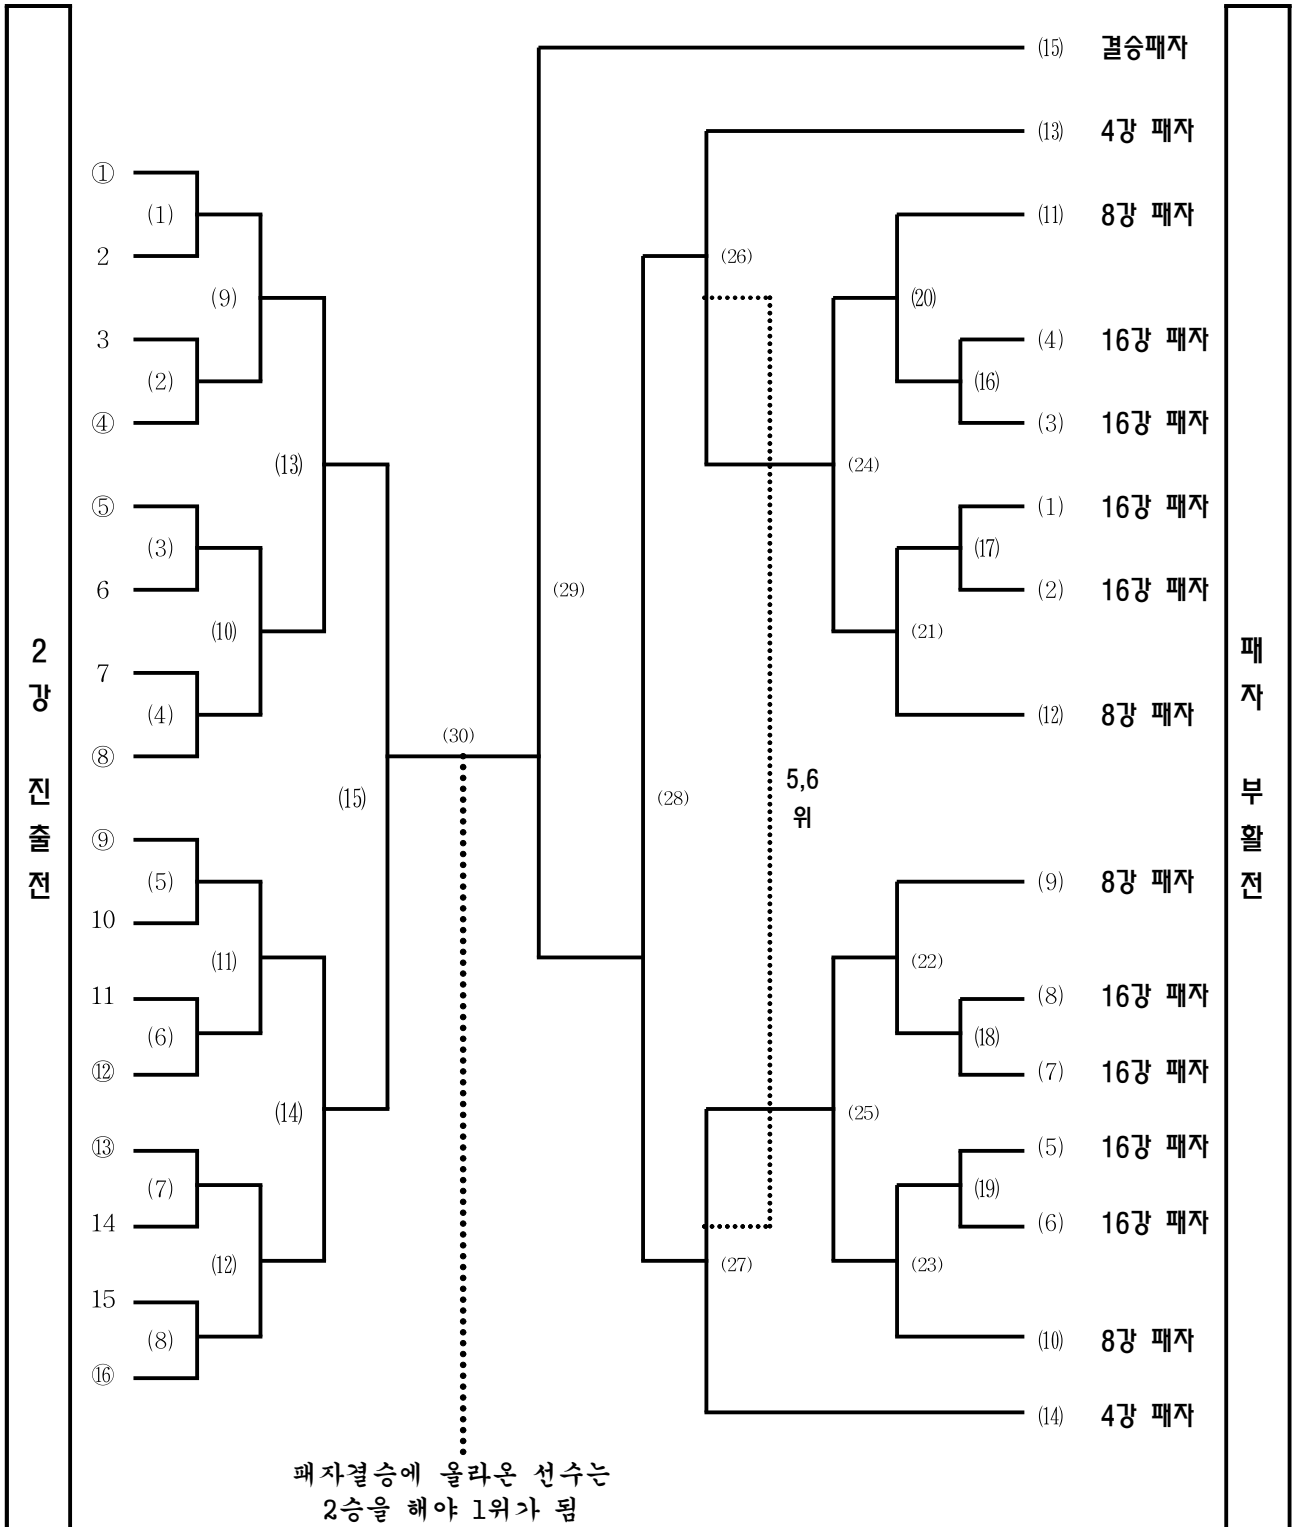

여자 복식 본선 2차전 16강 토너먼트

* ○ : 자동 1위 조(선수)와 자동 2위 조 중 선별된 조(선수가) 추첨해서 들어갈 자리

남자 복식 본선 3차전 15강 토너먼트

* ○ : 복식 2차전에서 결정된 순위(2위-8위)조가 들어갈 자리

여자 복식 본선 3차전 15강 토너먼트

* ○ : 복식 2차전에서 결정된 순위(2위-8위)조가 들어갈 자리