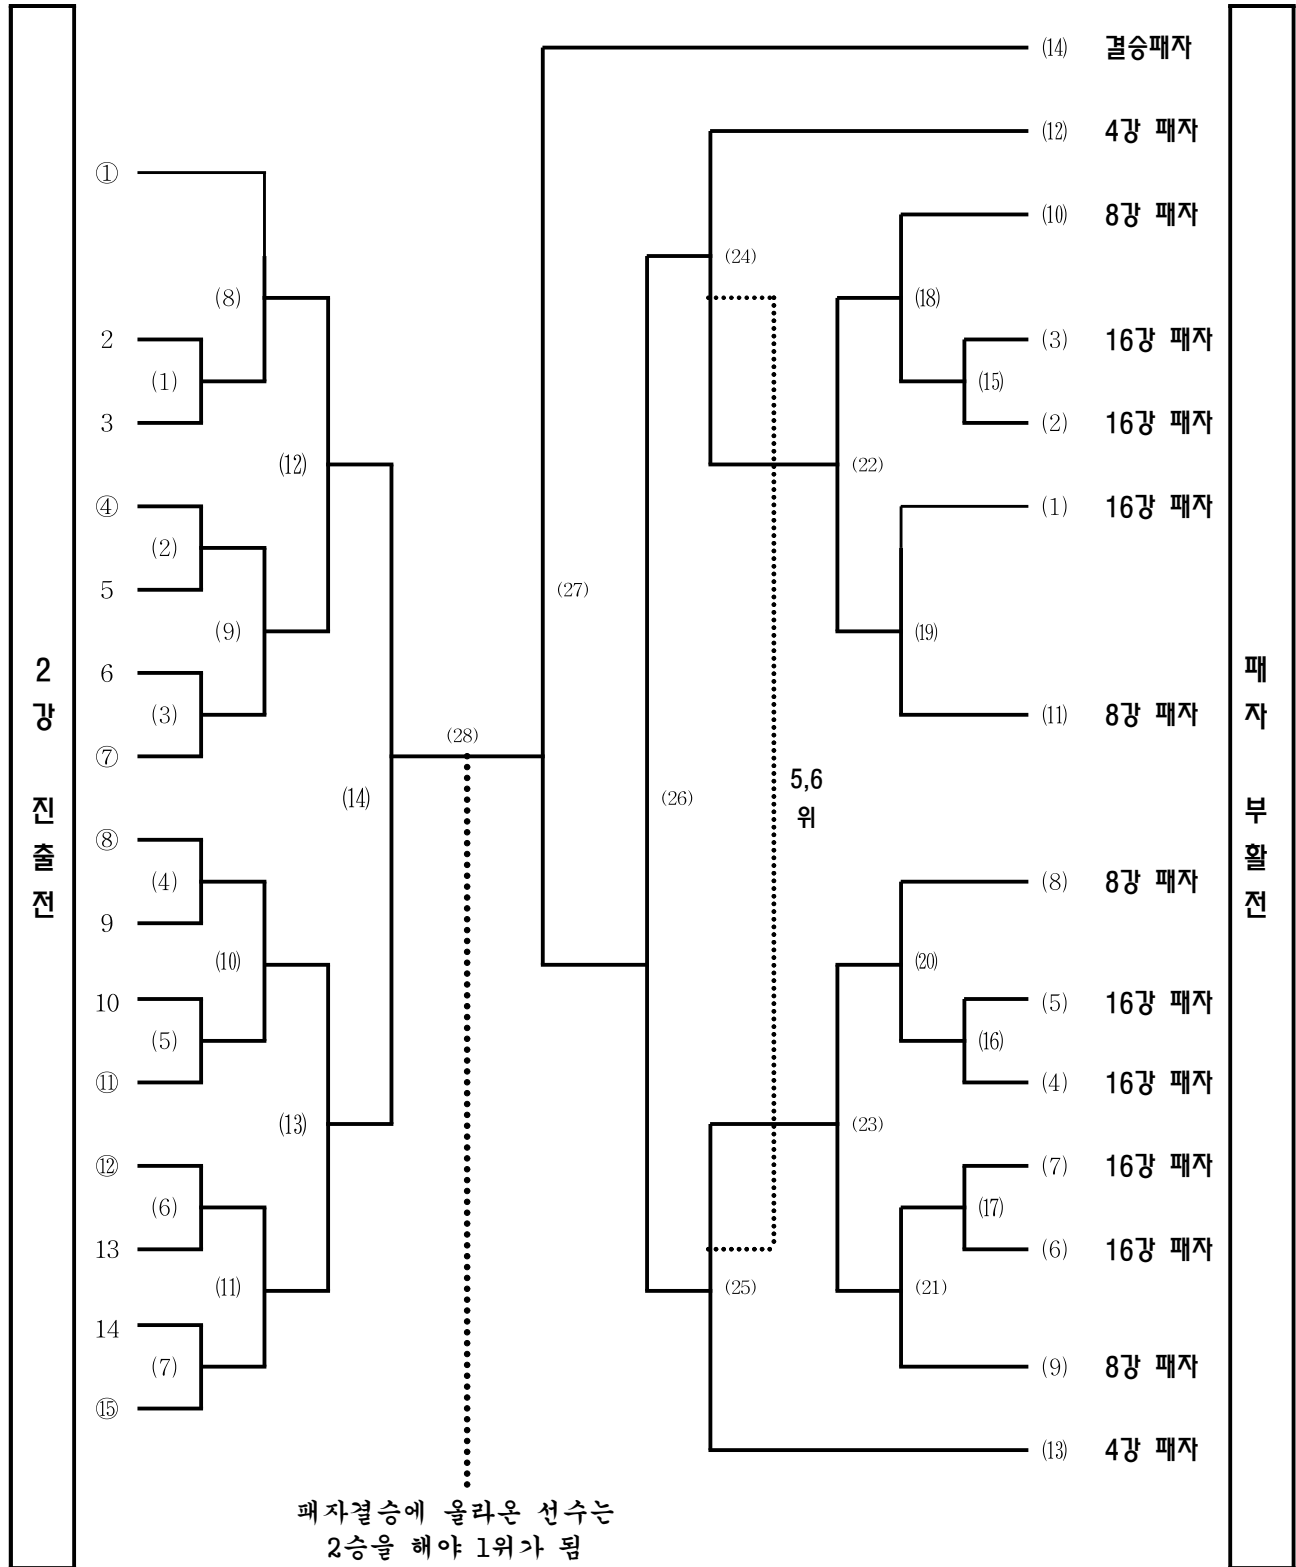

여자 복식 본선 2차전 16강 토너먼트

* ○ : 자동 1위 조(선수)와 자동 2위 조 중 선별된 조(선수가) 추첨해서 들어갈 자리

남자 복식 본선 3차전 15강 토너먼트

* ○ : 복식 2차전에서 결정된 순위(2위-8위)조가 들어갈 자리

여자 복식 본선 3차전 15강 토너먼트

* ○ : 복식 2차전에서 결정된 순위(2위-8위)조가 들어갈 자리